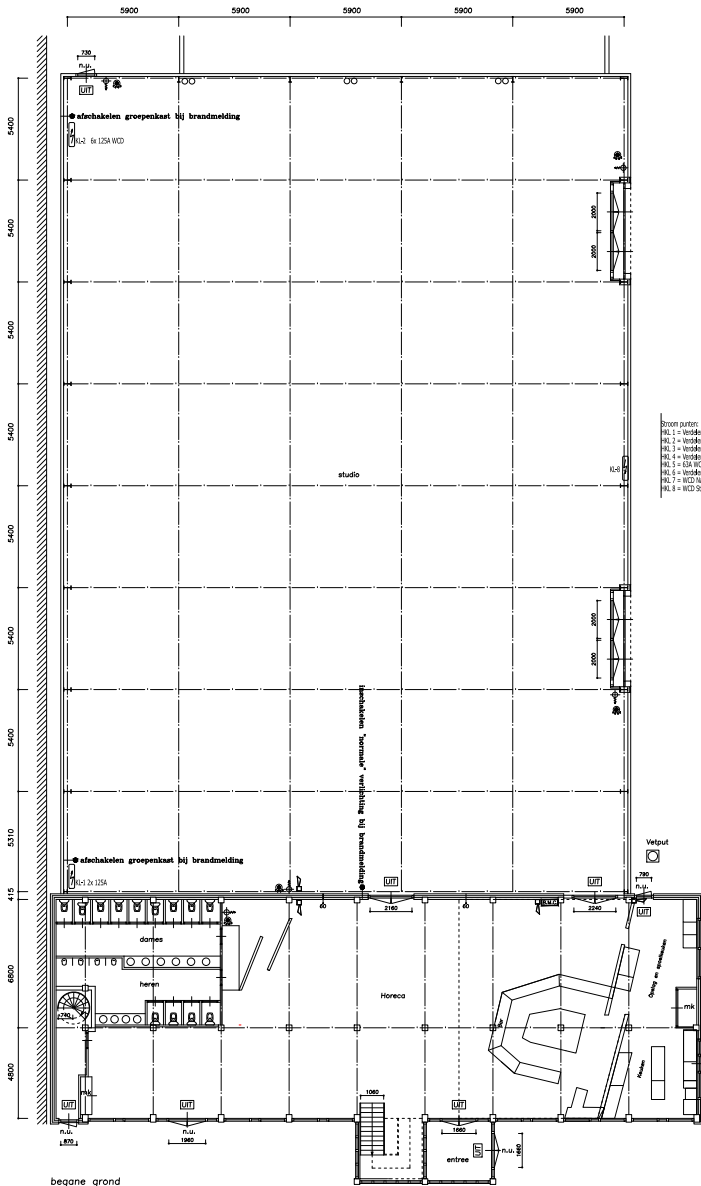

begane grond