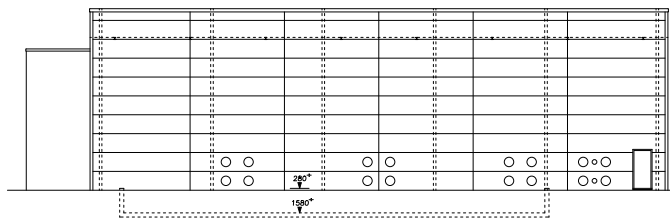

achtergevel