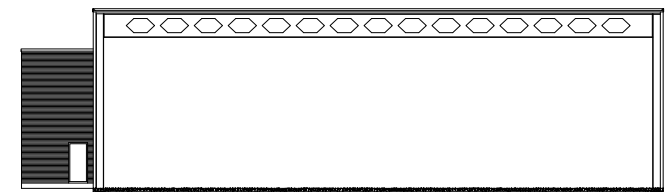

dwarsdoorsnede