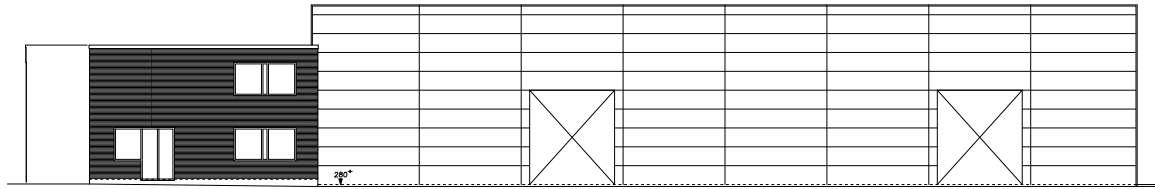

rechter zijgevel