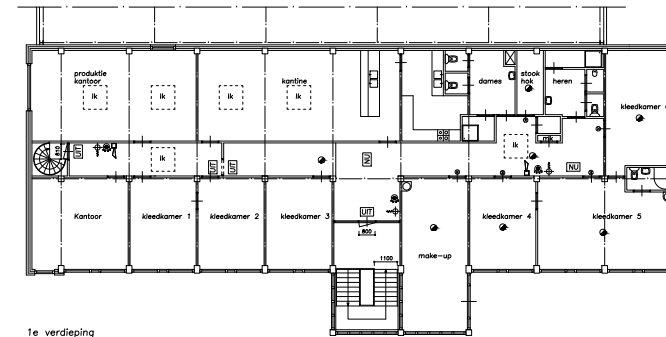

1e verdieping