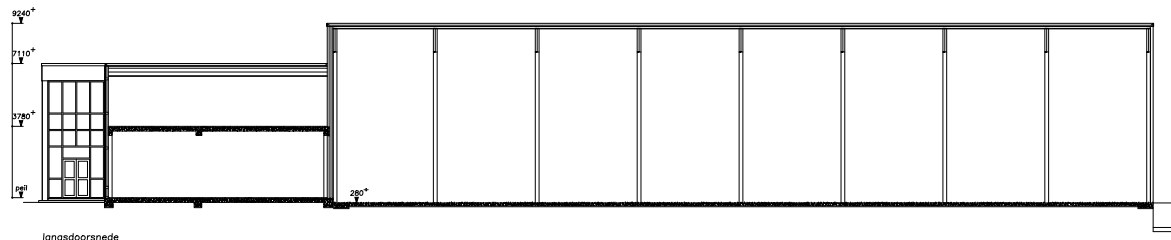

langsdoorsnede